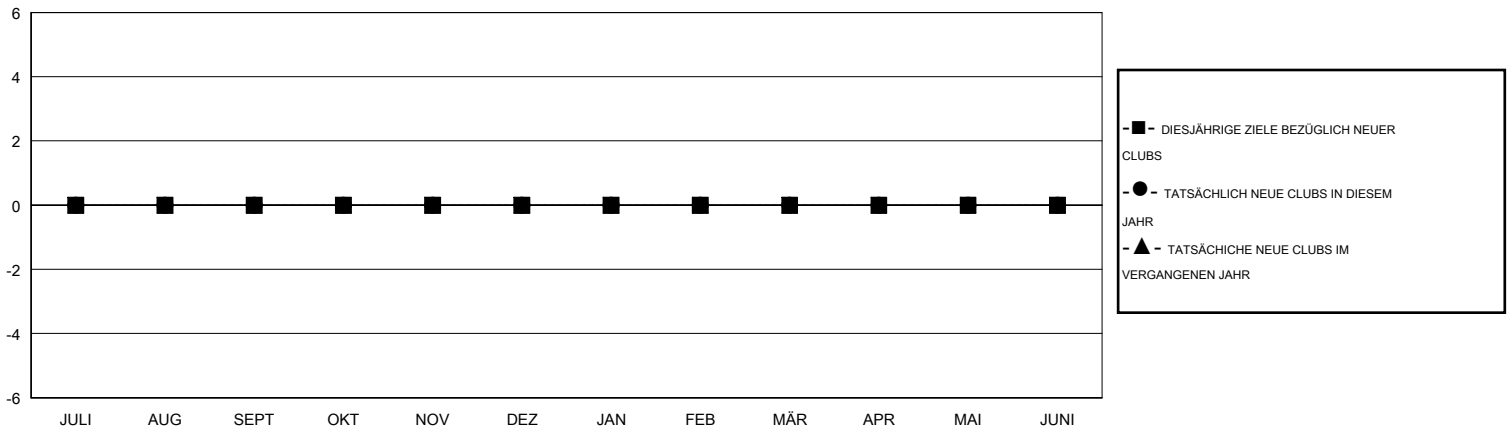

MONTHLY MEMBERSHIP PROGRESS REPORT

District 1110S

Results as of: 12/31/2016

GMT: Carl Robert Rettby

STANDORT GERMANY

GMT KONST. GEB.: 4

Clubs					Pro Mitglied				
ERGEBNISSE FÜR 2016-2017					ERGEBNISSE FÜR 2016-2017				
QUARTAL	ZIEL NEUE CLUBS	NEUE CLUBS	AUFGELOSTE CLUBS	NETTO-GEWINN/ -VERLUST	QUARTAL	ZIEL NEUE MITGLIEDER	HINZUGEFÜGTE GRÜNDUNGS- UND NEUE MITGLIEDER	AUSGESCHIEDENE MITGLIEDER	NETTO-GEWINN/ -VERLUST
JULI/AUG/SEPT	0	0	0	0	JULI/AUG/SEPT	-25	19	19	0
OKT/NOV/DEZ	0	0	0	0	OKT/NOV/DEZ	-25	7	15	-8
JAN/FEB/MÄR	0	0	0	0	JAN/FEB/MÄR	-17	0	0	0
APR/MAI/JUNI	0	0	0	0	APR/MAI/JUNI	-28	0	0	0

ZIELE UND TATSÄCHLICHE NEUE CLUBS KUMULATIV

ZIELE UND TATSÄCHLICHE MITGLIEDER KUMULATIV

ABGEMELDETE CLUBS: 0	15 VON 78 CLUBS HABEN 1 ODER MEHR NEUE MITGLIEDER AUFGENOMMEN	GESCHLECHTERVERTEILUNG MANN 1,645 (85.72%) FRAU 274 (14.28%)
<u>AUSGETRETENE MITGLIEDER</u> VERSTORBEN 2 CLUB AUFGELOST 0 ANDERE 32 GESAMT 34	KLICKEN SIE HIER FÜR ANGABEN ZUM ZUSTAND DES CLUBS	FAMILIENMITGLIEDER 12 HAUSHALTSVORSTAND 6 NICHT-FAMILIENVORSTAND 6