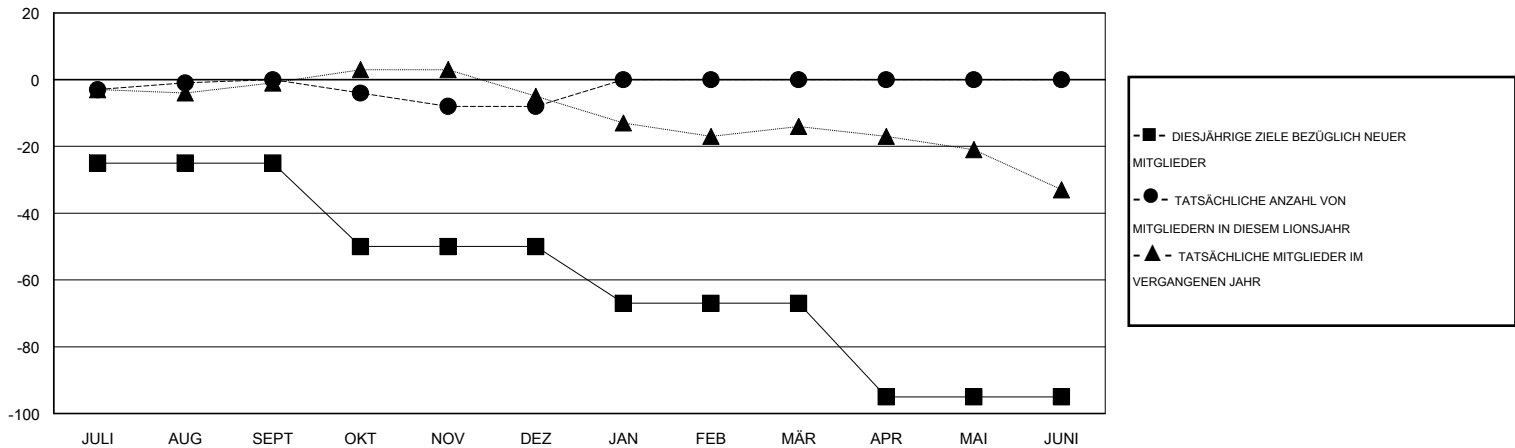

MONTHLY MEMBERSHIP PROGRESS REPORT

District 1110S

Results as of: 12/31/2016

GMT: Carl Robert Rettby

STANDORT GERMANY

GMT KONST. GEB.: 4

Clubs					Pro Mitglied				
ERGEBNISSE FÜR 2016-2017					ERGEBNISSE FÜR 2016-2017				
QUARTAL	ZIEL NEUE CLUBS	NEUE CLUBS	AUFGELOSTE CLUBS	NETTO-GEWINN/ -VERLUST	QUARTAL	ZIEL NEUE MITGLIEDER	HINZUGEFÜGTE GRÜNDUNGS- UND NEUE MITGLIEDER	AUSGESCHIEDENE MITGLIEDER	NETTO-GEWINN/ -VERLUST
JULI/AUG/SEPT	0	0	0	0	JULI/AUG/SEPT	-25	19	19	0
OKT/NOV/DEZ	0	0	0	0	OKT/NOV/DEZ	-25	7	15	-8
JAN/FEB/MÄR	0	0	0	0	JAN/FEB/MÄR	-17	0	0	0
APR/MAI/JUNI	0	0	0	0	APR/MAI/JUNI	-28	0	0	0

ZIELE UND TATSÄCHLICHE NEUE CLUBS KUMULATIV

ZIELE UND TATSÄCHLICHE MITGLIEDER KUMULATIV

ABGEMELDETE CLUBS: 0	15 VON 78 CLUBS HABEN 1 ODER MEHR NEUE MITGLIEDER AUFGENOMMEN	GESCHLECHTERVERTEILUNG MANN 1,645 (85.72%) FRAU 274 (14.28%)
<u>AUSGETRETENE MITGLIEDER</u> VERSTORBEN 2 CLUB AUFGELOST 0 ANDERE 32 GESAMT 34	KLICKEN SIE HIER FÜR ANGABEN ZUM ZUSTAND DES CLUBS	FAMILIENMITGLIEDER 12 HAUSHALTSVORSTAND 6 NICHT-FAMILIENVORSTAND 6